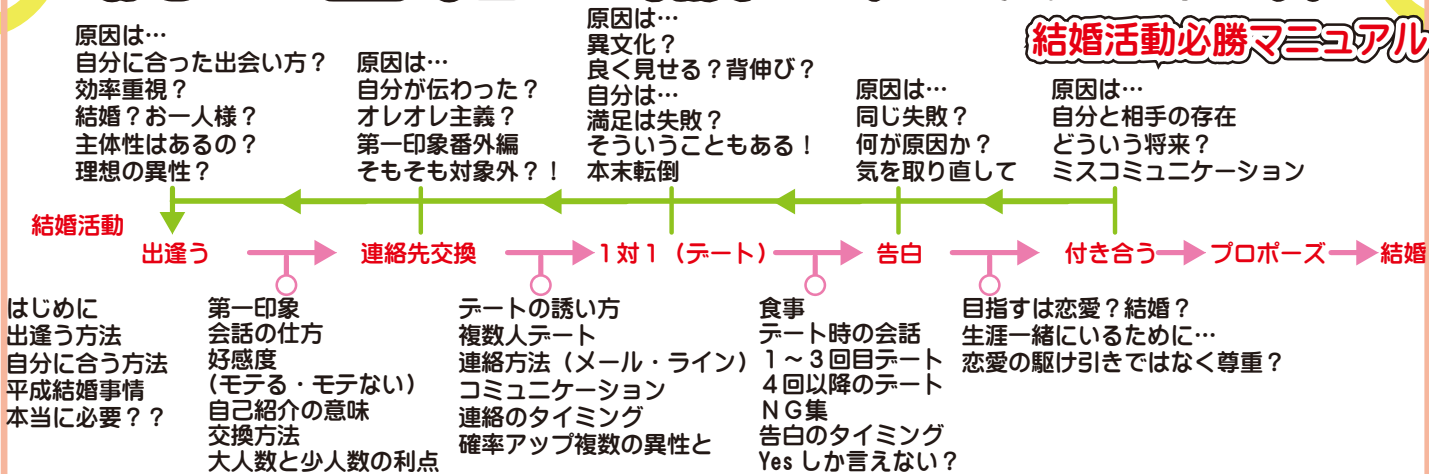

申込フォーム

会場
I cafe(アイカフェ)
(甲府市真川本町12-22)
52号

20号

参加費

男4,500円女2,500円
(BBQ・アルコール有は男6,000円女2,500円)
参加予想人数5~15名
(最低催行人数5対5)
※当団体のイベントは、さくらや既婚者が参加しないので中止になることがあります。
ご了承ください。

- 2日(金)【32~45歳】30代40代前半de恋活
- 3日(土)③【男性29~38歳、女性24~33歳】
  正社員or安定収入年上彼氏・年下彼女de恋活
- 4日(日)①【平成生まれ】平成生まれde恋活
- 4日(日)②【27~34歳】20代後半de恋活
- 5日(月)【書籍出版記念】婚活必勝セミナー
  ~うまいく10カ条~書籍付きだよ♡ **注目!**
- 8日(木)【24~34歳】たこ焼き恋活
- 9日(金)【タバコ×&ギャンブル×】誠実男子恋活
- 10日(土)①【39~56歳】恋活ホームパーティ
- 10日(土)③【24~31歳】20代後半de恋活
- 11日(日)①A・O型が集まる恋活
- 11日(日)②【28~41歳】30代中心de恋活
- 14日(水)【37~51歳】平日恋活!
- 15日(木)【女性限定】婚活がうまいくセミナー

- 16日(金)【26~36歳】30歳前後de恋活
- 18日(日)①【25~32歳】20代後半de恋活
- 18日(日)②【35~45歳】30代後半de恋活
- 19日(月)【28~38歳】クレーブパーティ恋活
- 20日(火)【男性限定】モテる男になる講座
- 23日(金)①【37~51歳】恋活ホームパーティ
- 23日(金)②【男性170以上】高身長優しい男性恋活
- 24日(土)①【平成生まれ】平成生まれde恋活
- 24日(土)③【25~36歳】クリスマスイブ大交流会
  ※ディズニーペアチケットが当たるビンゴ大会あり!
- 25日(日)①【28~33歳】30歳前後de恋活
- 25日(日)②【フリー】クリスマスパーティ **注目!**
  ※ディズニーペアチケットが当たるビンゴ大会あり!
- 27日(火)【32~44歳】鍋パーティ恋活
- 28日(水)【フリー】結婚活動の考え方セミナー
- 30日(金)②【フリー】山梨恋活コミュニティ大忘年会
  ※昨年の忘年会でリアルカップル複数&婚約者が!

恋活通信

運命の出逢いは情報から

No.16 2016年12月号 山梨恋活コミュニティ

開始時間
①12時~②18時~③19時~
平日イベントは19時30分~

ホームページ <http://www.wincere2012.com/>
ご予約・問合せ wincere2013@gmail.com
問合せ 090-4597-9915 (入倉)

※日常に出逢いが無い場合は、恋活イベントに参加することが普通ですよ~!

祝! 書籍出版! 結婚活動必勝マニュアル! の目次

結婚活動必勝マニュアル